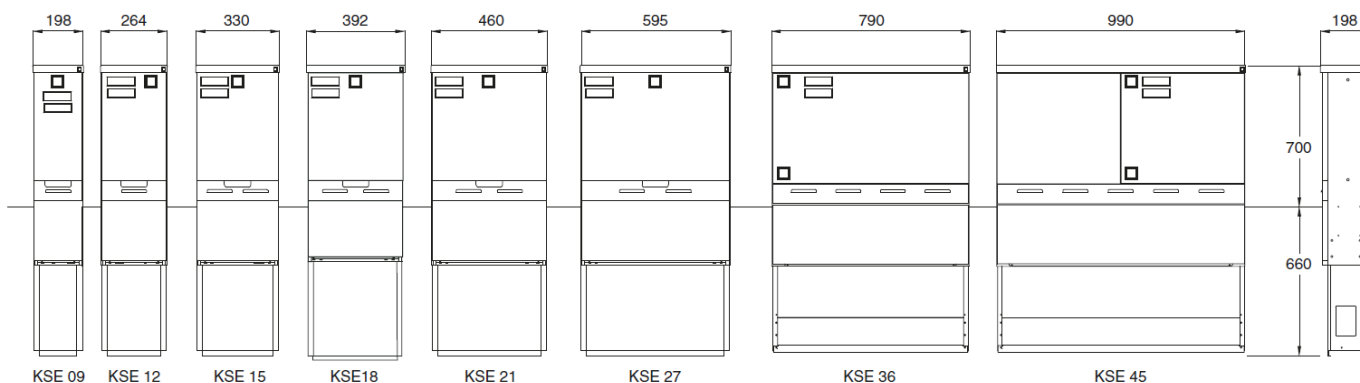

Driftsforhold:

Udendørs og i lufttemperatur området: -50° til +40° Celsius. Opfylder krav til arktisk klima.